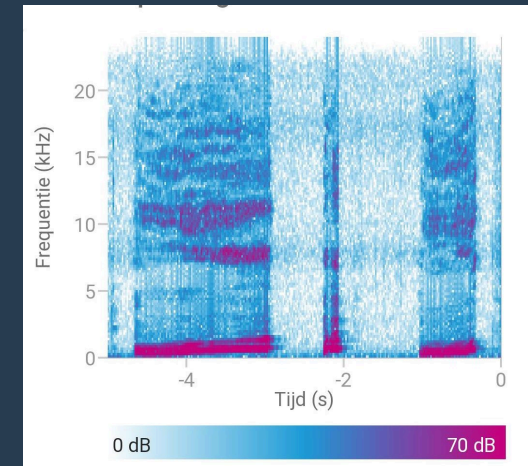

Sorama
make sound insightful

Klankbord App

Wie zijn wij?

“ Inzicht in jouw geluidssituatie met handige geluidstools in één app ”

Klankbord.nu

De tools

 Decibelmeter

*Algehele geluidsniveau,
uitgedrukt in Decibel*

 Spectrum

Geluidsniveau per frequentie

 Spectrogram

*Geluidsniveau per frequentie,
Over tijd*

De uitdaging

- ❖ Nauwkeurigheid van microfoons
- ❖ Grote aantal verschillende microfoons

De oplossing

- ❖ Ongefilterde data
- ❖ 'Callibratie curve'
- ❖ ...?