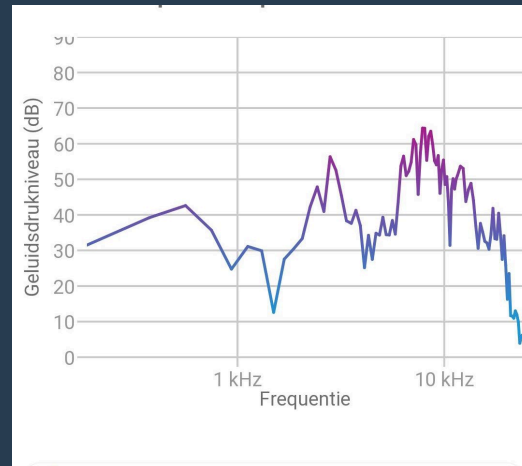

Sorama
make sound insightful

Klankbord App

Wie zijn wij?

“ Inzicht in jouw geluidssituatie met handige geluidstools in één app ”

Klankbord.nu

De tools

 Decibelmeter

*Algehele geluidsniveau,
uitgedrukt in Decibel*

 Spectrum

Geluidsniveau per frequentie

 Spectrogram

*Geluidsniveau per frequentie,
Over tijd*

De uitdaging

- ❖ Nauwkeurigheid van microfoons
- ❖ Grote aantal verschillende microfoons

De oplossing

- ❖ Ongefilterde data
- ❖ 'Callibratie curve'
- ❖ ...?