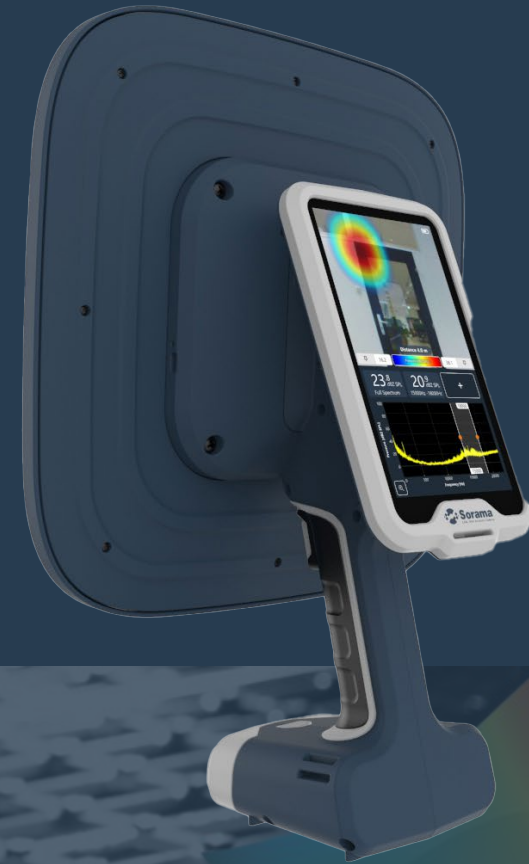

Sorama
make sound insightful

Klankbord App

Wie zijn wij?

“ Inzicht in jouw geluidssituatie met handige geluidstools in één app ”

Klankbord.nu

De tools

 Decibelmeter

*Algehele geluidsniveau,
uitgedrukt in Decibel*

 Spectrum

Geluidsniveau per frequentie

 Spectrogram

*Geluidsniveau per frequentie,
Over tijd*

De uitdaging

- ❖ Nauwkeurigheid van microfoons
- ❖ Grote aantal verschillende microfoons

De oplossing

- ❖ Ongefilterde data
- ❖ 'Callibratie curve'
- ❖ ...?