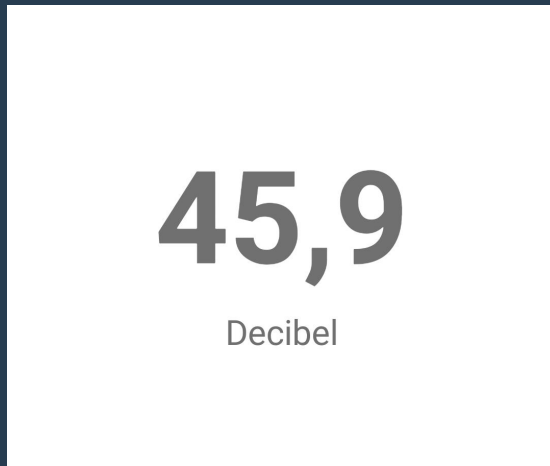

Sorama
make sound insightful

Klankbord App

Wie zijn wij?

“ Inzicht in jouw geluidssituatie met handige geluidstools in één app ”

Klankbord.nu

De tools

 Decibelmeter

*Algehele geluidsniveau,
uitgedrukt in Decibel*